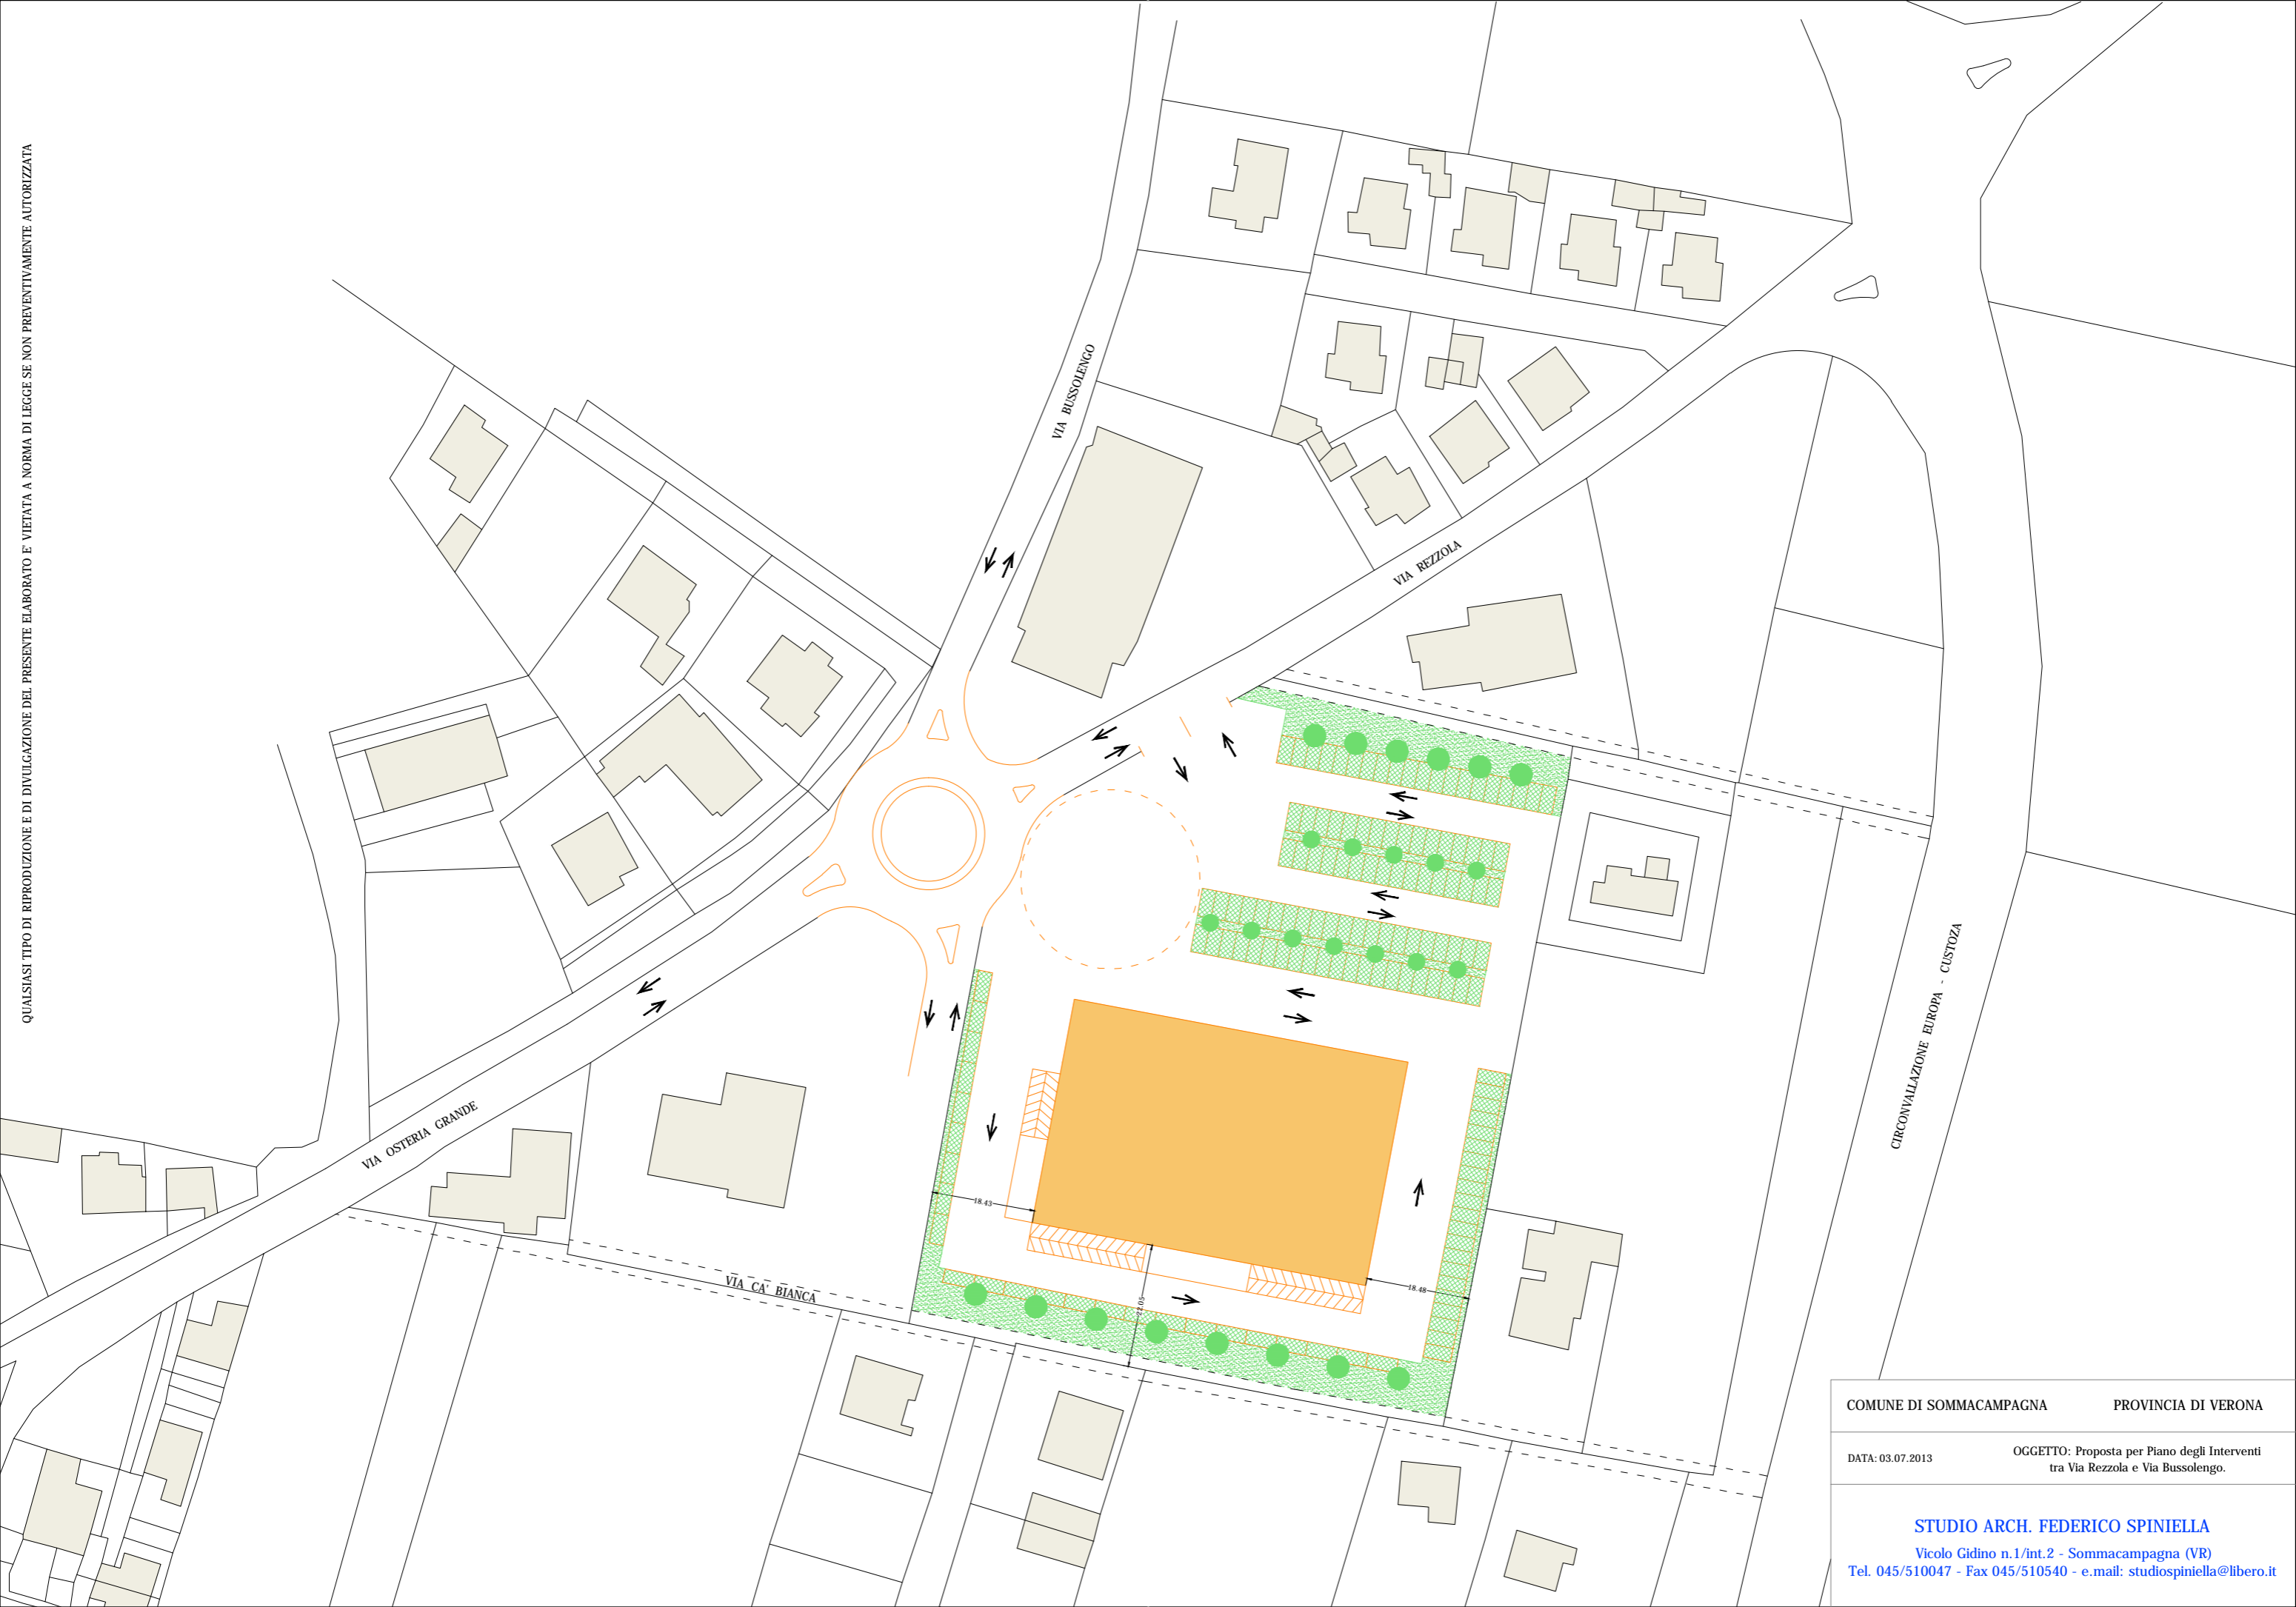

QUALSIASI TIPO DI RIPRODUZIONE E DI DIVULGAZIONE DEL PRESENTE ELABORATO È VIETATA A NORMA DI LEGGE SE NON PREVENTIVAMENTE AUTORIZZATA

COMUNE DI SOMMACAMPAGNA      PROVINCIA DI VERONA

DATA: 03.07.2013      OGGETTO: Proposta per Piano degli Interventi tra Via Rezzola e Via Bussolengo.