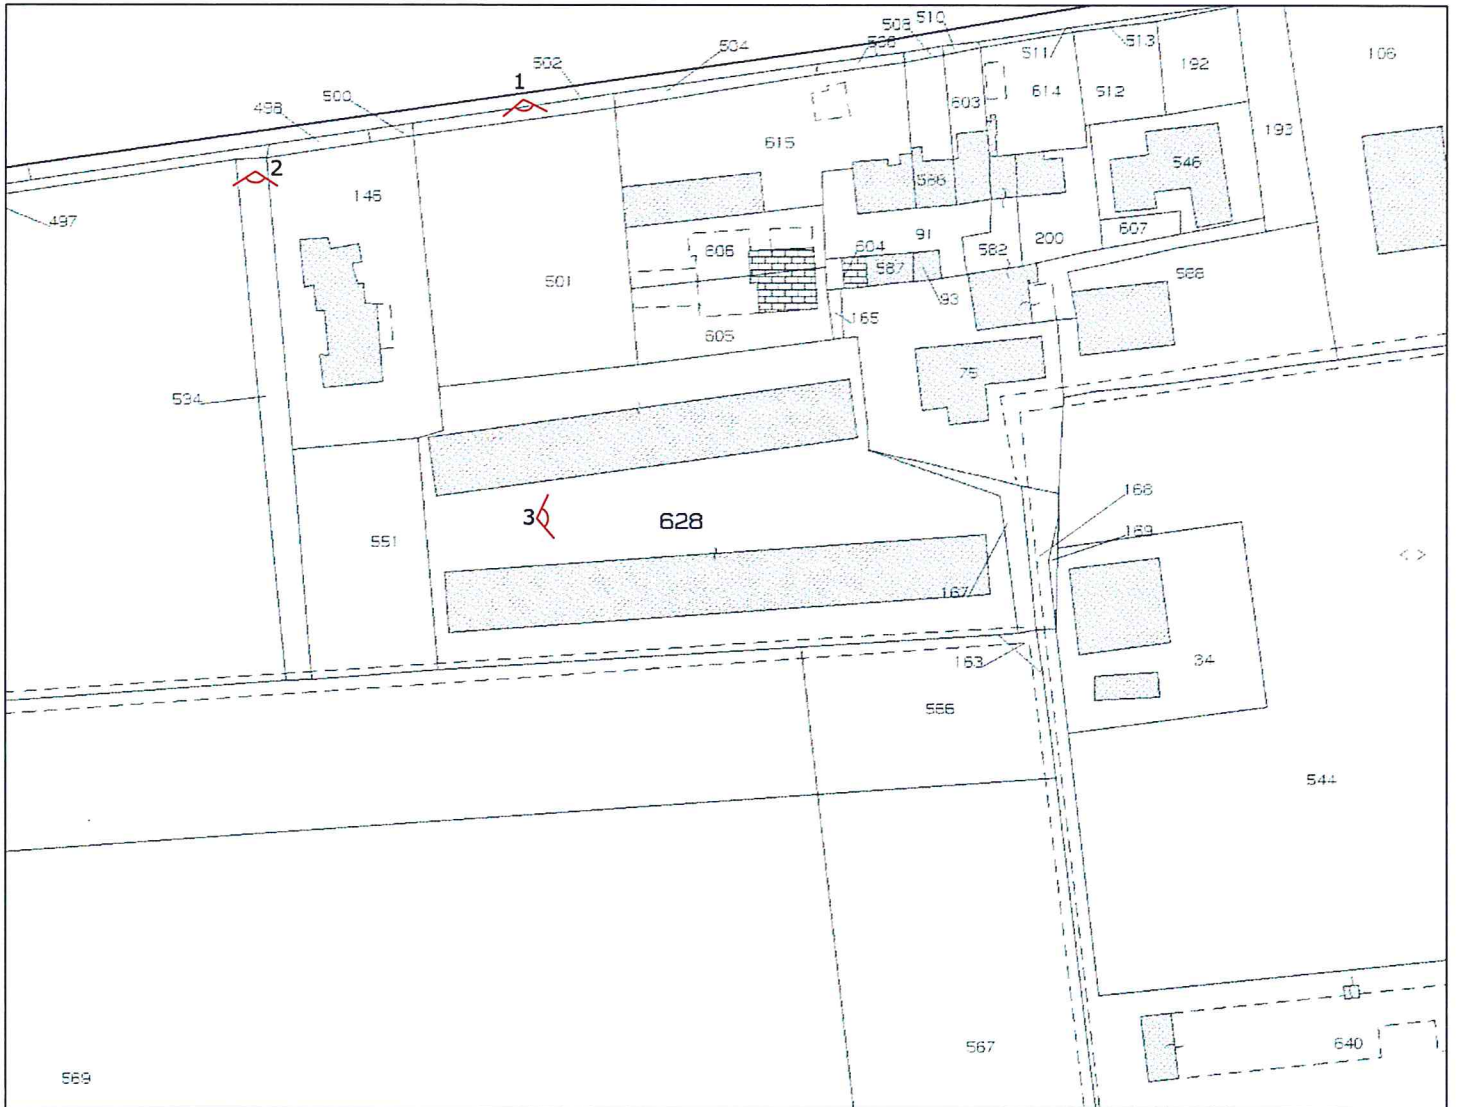

P.I. del P.A.T. - MANIFESTAZIONE DI INTERESSE
PER INTERVENTO DI TRASFORMAZIONE IN LOCO DI
CAPANNONI PER ALLEVAMENTO AVICOLO, SITI
IN SOMMACAMPAGNA, VIA REZZOLA LOC. TERRUIA

DOCUMENTAZIONE FOTOGRAFICA

P.I. DEL PAT – MANIFESTAZIONE DI INTERESSE ALBERTINI

Planimetria catastale con punti di presa delle foto

Foto 1

Foto 2

Foto 3

Albertini Silvano

Albertini Silvano

Albertini Mario

Albertini Mario